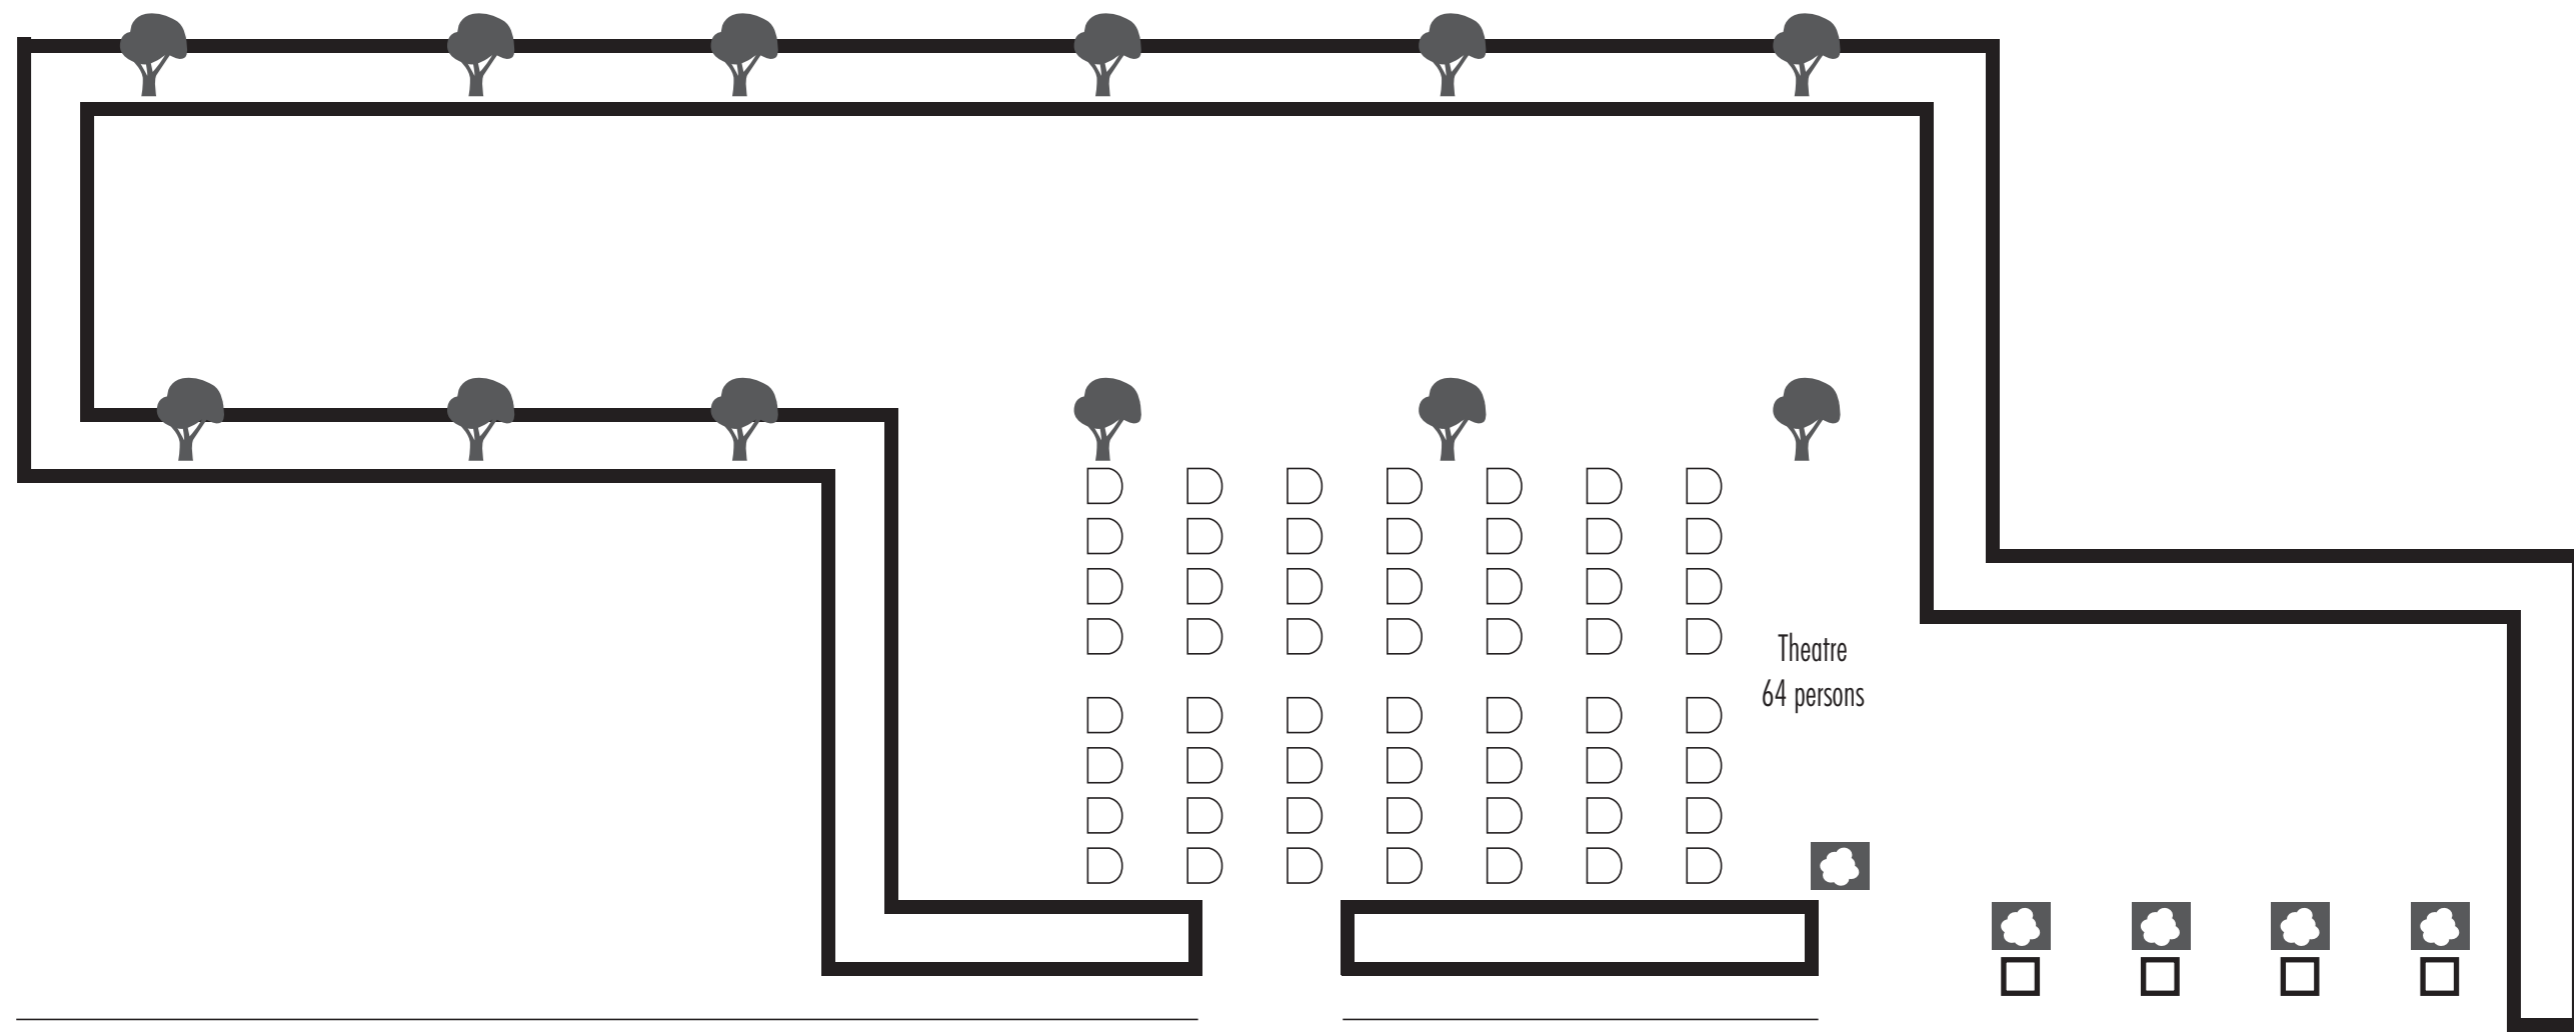

 Flowerpot
  Tree

Total Area
217 M² / 2340 Feet²

The Garden | 馬廐花園

 Flowerpot
  Tree

The Garden | 馬廐花園